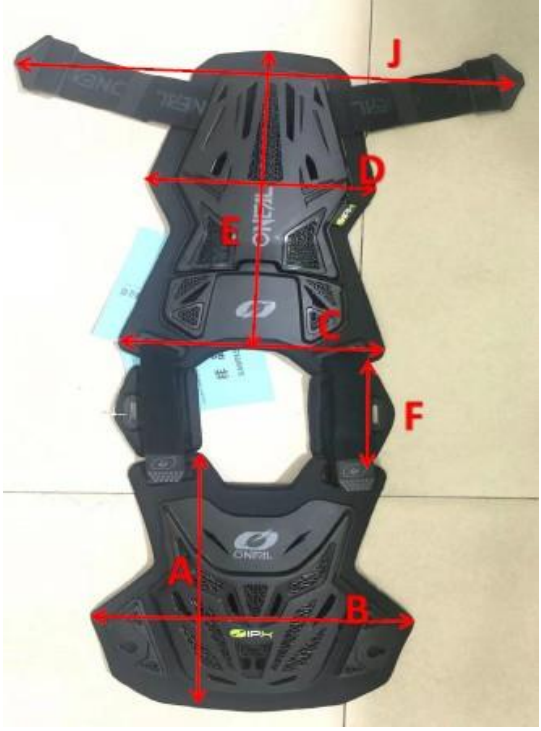

## Split Pro Youth

Größe	One Size	zul. Abweichung
Brustweite	34,5cm	+/-0,5cm
Brustlänge (ohne Bänder)	33cm	+/-0,5cm
Rückenlänge	35cm	+/-0,5cm
Länge Schulterpads	28cm	+/-1,0cm

**Split Lite**

Größe	S/M	L/XL	zul. Abweichung
Brustweite	41,2cm	41,5cm	+/-0,5cm
Brustlänge (ohne Bänder)	37cm	40,5cm	+/-0,5cm
Rückenlänge	40cm	46cm	+/-0,5cm

**Split Lite Youth**

Größe	One Size	zul. Abweichung
Brustweite	34,5cm	+/-0,5cm
Brustlänge (ohne Bänder)	33cm	+/-0,5cm
Rückenlänge	35cm	+/-0,5cm

**Impact Lite V.23**

Größe	S	M	L	XL	XXL	zul. Abweichung
Brustumfang	80cm	84cm	86cm	88cm	90cm	+/-1,0cm
Rückenlänge	65,5cm	67,5cm	70cm	72cm	74cm	+/-2,0cm
Armlänge	32cm	33cm	34cm	35cm	36cm	+/-1,0cm