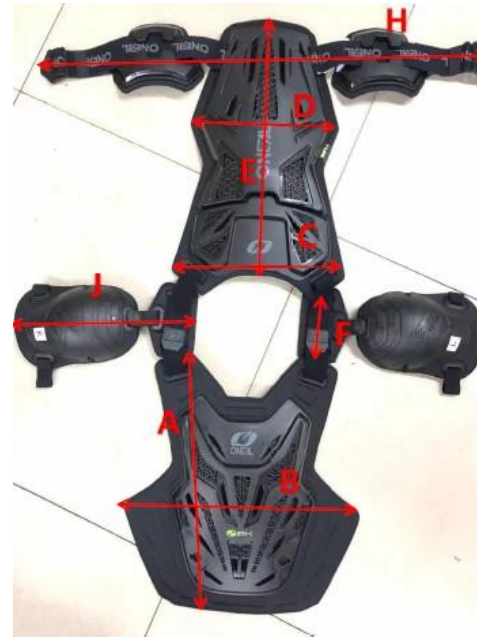

Split Pro

Größe	S/M	L/XL	zul. Abweichung
Brustweite	41,2cm	41,5cm	+/-0,5cm
Brustlänge (ohne Bänder)	37cm	40,5cm	+/-0,5cm
Rückenlänge	40cm	46cm	+/-0,5cm
Länge Schulterpads	32,5cm	32,5cm	+/-1,0cm